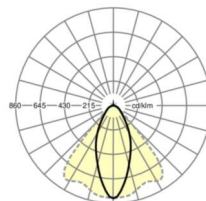

параметры

номер заказа	19420026250
код EAN	4020863415823
номер таможенного тарифа	94051190
Знак прохождения контроля	IP 20, класс защиты I, ENEC10 VDE, F, HACCP DIN10500/Food/IFS-пригодность для применения/BRC, Indoor, CE
Степень ударопрочности IK	IK03 (-20°C bis 35°C)
Температура окружения	ta -20°C в 35°C
Особые свойства	Готовность к IoT «Ready for IoT»
Гарантийный срок	5 лет
Государственные программы поддержки	BEG - государственные субсидии для энергосберегающих зданий (действительна только для Германии)

электротехника

Балласт	Электронный драйвер DALI2 (1 штука)
Мощность системы	79W
сетевое напряжение	230V/50Hz
автоматический предохранитель (пусковой ток)	13 штук/B10, 24 штук/B16, 25 штук/C10, 40 штук/C16
класс энергосбережения/Источник света	C

Оптика

Оснастка	LED, цветопередача/оттенок света CRI ≥ 80 / 4000K
Допуск для координаты цветности (MacAdam)	3SDCM
Фотобиологическая безопасность (светильник)	RG1
Номинальный световой поток	13909lm
Срок службы LED	50000h L80/B10 (Tq 35°C)
светоотдача светильников	176lm/W
Угол излучения	40° (C0) / 85° (C90)
UGR поп./вдоль	20.3 / 22.3

DEEP-LINK

<https://www.regiolux.de/ru/article/19420026250>

Ссылка	LED 14000lm 840
ηLB	100 %
Φ ↓/↑	99 % / 1 %
UGR поп./вдоль	20.3 / 22.3